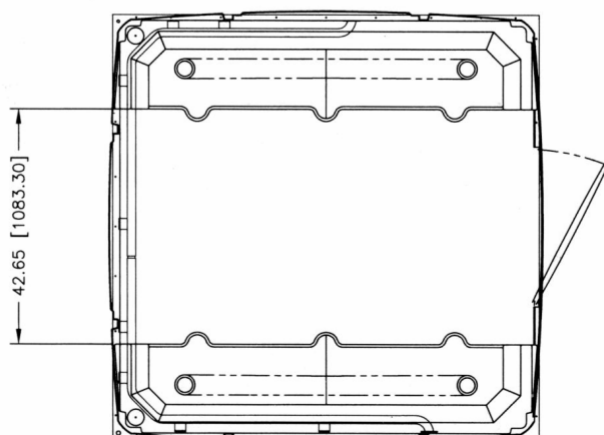

Web Site : www.satelliteindustries.com

FREEDOM 2 / UNITÉ URINOIR

Description du produit

Freedom 2

| | |
|----------------------|------------|
| Hauteur | 230.5 cm |
| Largeur | 195.6 cm |
| Profondeur | 195.6 cm |
| Hauteur intérieure | 226.6 cm |
| Hauteur d'assise | 45.7 cm |
| Diamètre de tournage | 136 litres |
| Réservoir | 253 litres |
| Poids | 155 kg |

Unité Urinoir

- comprend deux blocs urinoir pour 3 utilisateurs de chaque côté
- Hauteur de l'urinoir: 53 cm
- 2 réservoirs par unité

Chaque réservoir:

| | |
|------------|-------------------|
| Capacité | 1000 utilisations |
| Volume | 265 litres |
| Longueur | 193.6 cm |
| Profondeur | 46.5 cm |
| Hauteur | 99.2 cm |
| Poids | 36.3 kg |