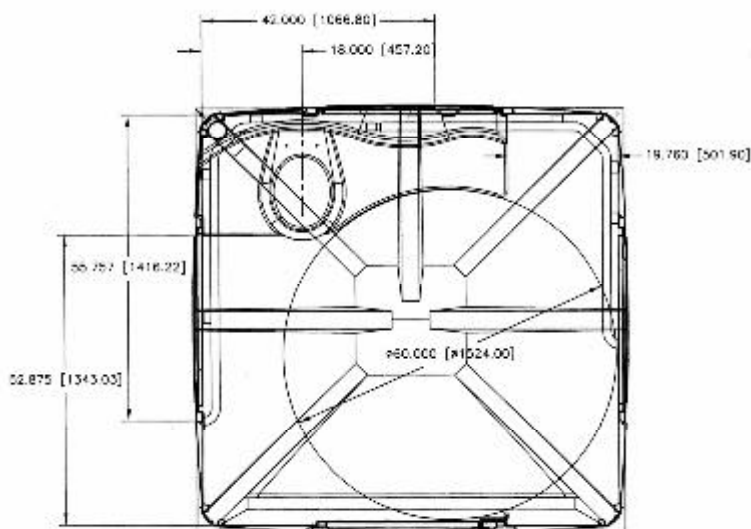

Manipulation et transport aisés :

La base de la Freedom 2 se situe au niveau du sol, ce qui élimine le besoin d'une rampe d'accès. Des poignées de chaque côté facilitent le déplacement de la toilette. La taille et la forme de la Freedom 2 permettent d'en transporter plusieurs à la fois sur un même véhicule.

Web Site : www.satelliteindustries.com

FREEDOM 2 / UNITÉ URINOIR

Description du produit

Freedom 2

| | |
|----------------------|------------|
| Hauteur | 230.5 cm |
| Largeur | 195.6 cm |
| Profondeur | 195.6 cm |
| Hauteur intérieure | 226.6 cm |
| Hauteur d'assise | 45.7 cm |
| Diamètre de tournage | 136 litres |
| Réservoir | 253 litres |
| Poids | 155 kg |

Unité Urinoir

- comprend deux blocs urinoir pour 3 utilisateurs de chaque côté
- Hauteur de l'urinoir: 53 cm
- 2 réservoirs par unité

Chaque réservoir:

| | |
|------------|-------------------|
| Capacité | 1000 utilisations |
| Volume | 265 litres |
| Longueur | 193.6 cm |
| Profondeur | 46.5 cm |
| Hauteur | 99.2 cm |
| Poids | 36.3 kg |