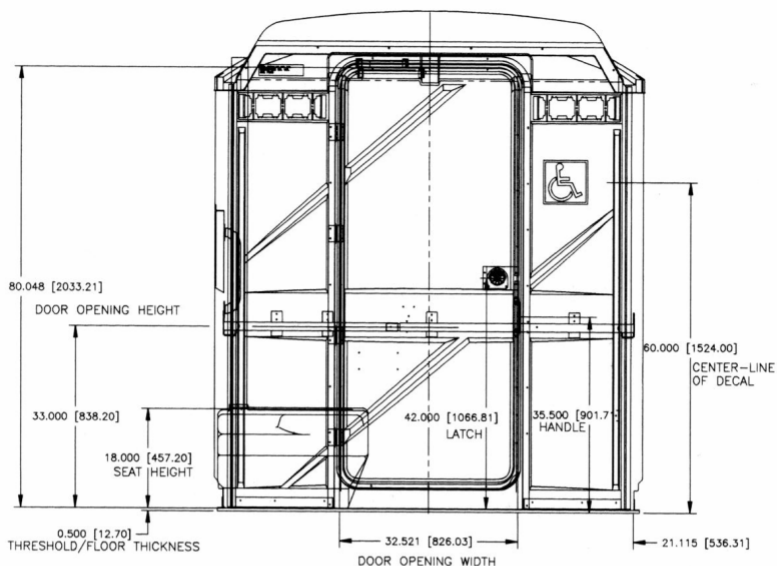

Manipulation et transport aisés :

La base de la Freedom 2 se situe au niveau du sol, ce qui élimine le besoin d'une rampe d'accès. Des poignées de chaque côté facilitent le déplacement de la toilette. La taille et la forme de la Freedom 2 permettent d'en transporter plusieurs à la fois sur un même véhicule.

Web Site : www.satelliteindustries.com

FREEDOM 2 / UNITÉ URINOIR

Description du produit

Freedom 2

| | |
|----------------------|------------|
| Hauteur | 230.5 cm |
| Largeur | 195.6 cm |
| Profondeur | 195.6 cm |
| Hauteur intérieure | 226.6 cm |
| Hauteur d'assise | 45.7 cm |
| Diamètre de tournage | 136 litres |
| Réservoir | 253 litres |
| Poids | 155 kg |

Unité Urinoir

- comprend deux blocs urinoir pour 3 utilisateurs de chaque côté
- Hauteur de l'urinoir: 53 cm
- 2 réservoirs par unité

Chaque réservoir:

| | |
|------------|-------------------|
| Capacité | 1000 utilisations |
| Volume | 265 litres |
| Longueur | 193.6 cm |
| Profondeur | 46.5 cm |
| Hauteur | 99.2 cm |
| Poids | 36.3 kg |